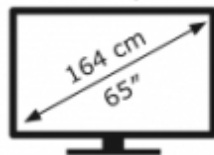

ENERG

LG Electronics

65NANO763QA

111 kWh/1000h

ABCDEF**G**

158 kWh/1000h

3840 px

2160 px